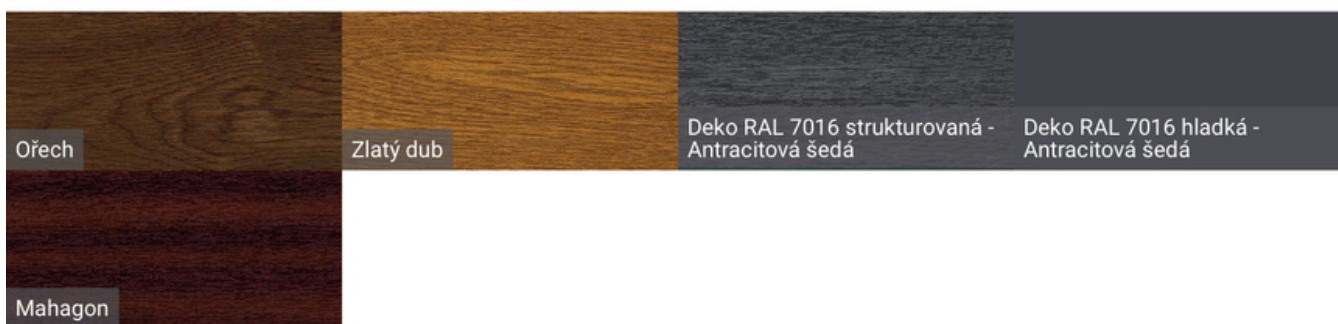

Standardní barvy GEALAN-acrylcolor® S 8000

Pro všechny barvy platí: technické změny vyhrazeny. Barvy se ve skutečnosti mohou lišit. *Prosím zohledněte k takto označeným barvám ujednání o metalických barvách.

RealWood - exkluzivní fólie se strukturou dřeva

Tyto fólie nejsou z pravého dřeva.

Standardní dekorační fólie

Nestandardní: Jednobarevné, zrnité

Nestandardní: Dekorační fólie v designu dřeva

Nestandardní: Jednobarevné, hladké

Nestandardní: Fólie s kovovým efektem

Nestandardní: Jednobarevné, hladké

Nestandardní: Fólie s kovovým efektem

Nestandardní: Jednobarevné, matné