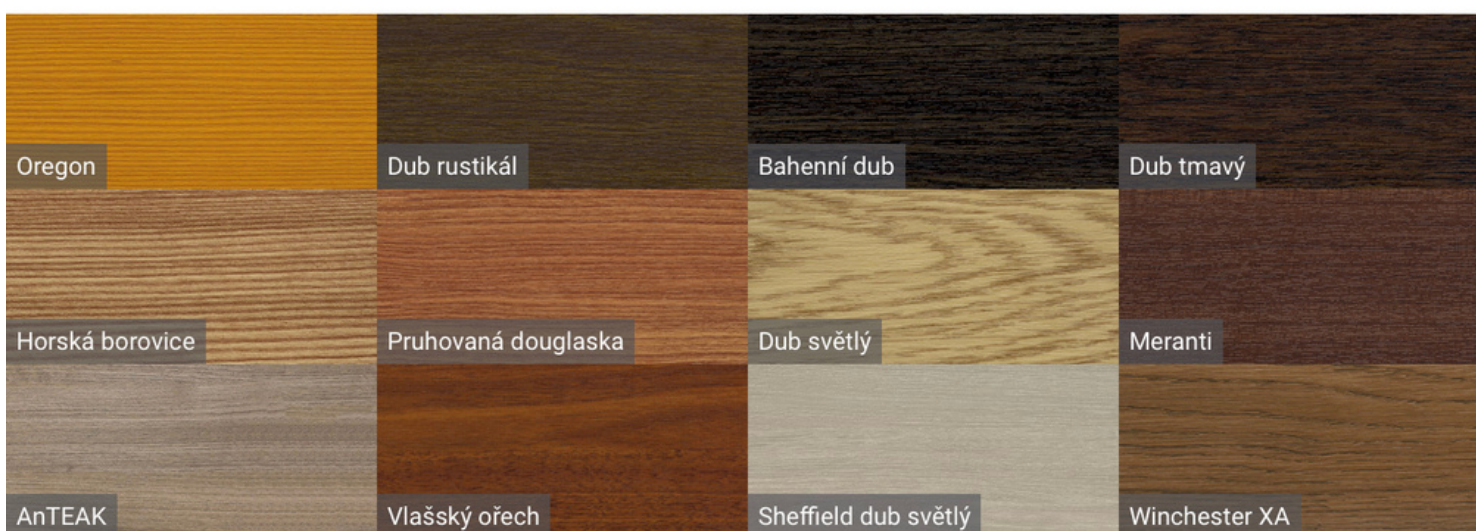

Standardní barvy GEALAN-acrylcolor® S 8000

Pro všechny barvy platí: technické změny vyhrazeny. Barvy se ve skutečnosti mohou lišit. *Prosím zohledněte k takto označeným barvám ujednání o metalických barvách.

RealWood - exkluzivní fólie se strukturou dřeva

Tyto fólie nejsou z pravého dřeva.

Standardní dekorační fólie

Nestandardní: Jednobarevné, zrnité

Nestandardní: Dekorační fólie v designu dřeva

Nestandardní: Jednobarevné, hladké

Nestandardní: Fólie s kovovým efektem

Nestandardní: Jednobarevné, hladké

Nestandardní: Fólie s kovovým efektem

Nestandardní: Jednobarevné, matné