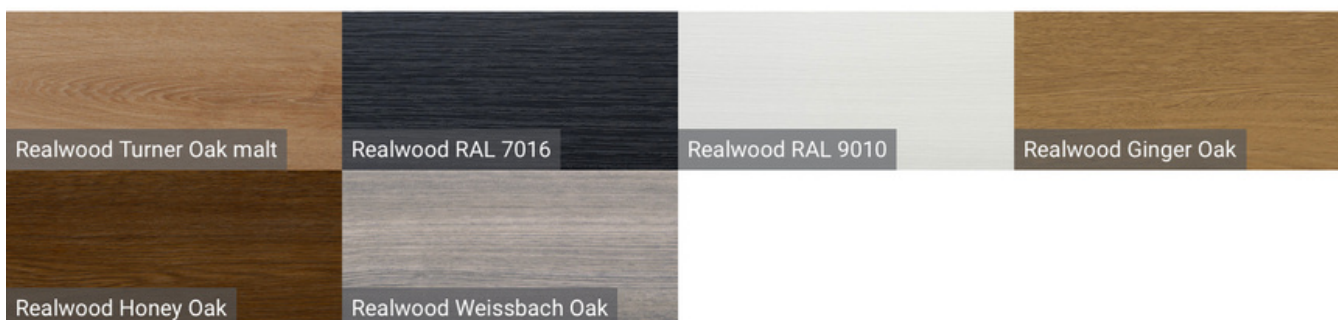

Standardní barvy GEALAN-acrylcolor® S 8000

Pro všechny barvy platí: technické změny vyhrazeny. Barvy se ve skutečnosti mohou lišit. *Prosím zohledněte k takto označeným barvám ujednání o metalických barvách.

RealWood - exkluzivní fólie se strukturou dřeva

Tyto fólie nejsou z pravého dřeva.

Standardní dekorační fólie

Nestandardní: Jednobarevné, zrnité

Nestandardní: Dekorační fólie v designu dřeva

Nestandardní: Jednobarevné, hladké

Nestandardní: Fólie s kovovým efektem

Nestandardní: Jednobarevné, hladké

Nestandardní: Fólie s kovovým efektem

Nestandardní: Jednobarevné, matné